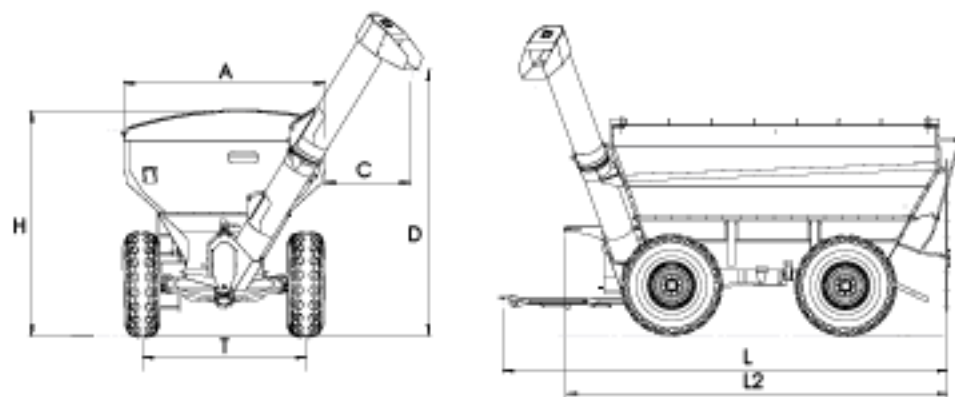

ESPECIFICACIONES TÉCNICAS

Características	GRANMAX 4234	GRANMAX 3730	GRANMAX 3125	GRANMAX 2923
Capacidad Máxima de Carga (Kg)	35.000	30.000	25.000	23.000
Volumen de Carga (litros)	44.000	37.000	32.000	29.000
Tara con Neumáticos (Kg)	8.200	6.800	5.900	5.500
Capacidad de Descarga (Kg/min)	13.000	13.000	13.000	10.000
Diámetro de Tubo de Descarga (mm)	500	500	500	460
Potencia Requerida (HP)	200	160	140	120
A (mm)	3.590	3.410	3.350	3.210
L (mm)	9.600	8.700	8.000	7.930
L2 (mm)	8.480	7.670	6.700	6.630
H (mm)	3.800	3.790	3.700	3.600
C (mm)	1.380	1.400	1.480	1.550
D (mm)	4.350	4.350	4.320	4.320
T (mm)	2.980	2.950	2.680	2.680

AKRON

Rosario de Santa Fe 2256
X2400EFN San Francisco CBA, Argentina
Tel/Fax: + 54 3564 435900
E-mail: ventas@akron.com.ar
0800 333 8300
akron.com.ar

AKRON
Máquina Agrícola

@akronmaquina

AKRON
Máquina