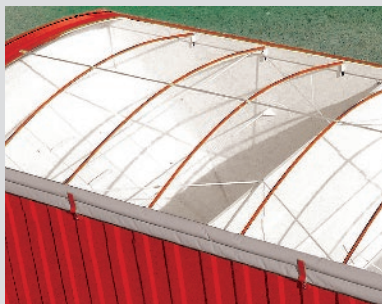

ACOPLADO TOLVA PARA SEMILLAS Y FERTILIZANTES

AKRON[®]
Tecnología ganadora

akron.com.ar

DIVISIÓN INTERIOR PARA SEMILLAS Y FERTILIZANTES CON EXCLUSIVO TRATAMIENTO CON PINTURA EPOXI.

ROBUSTO TREN RODANTE CON ELÁSTICOS SEMIELÍPTICOS.

COBERTURA VINÍLICA ACCIONADA POR MANIVELA.

NEUMÁTICOS DUALES (OPCIONAL ALTA FLOTACIÓN).

- **Sinfin cargador e inoculador** de semillas y fertilizantes, Ø 220 mm.
- **Capacidad de descarga:** 550 Kg/min de trigo - 800 Kg/min de fertilizantes.
- **División interior** para semillas y fertilizantes.
- **Cobertura vinílica** accionada por manivela.
- **Exclusivo tratamiento** superficial de la chapa (desengrasado y fosfatizado).
- **Pintura interior y exterior EPOXI.**
- **Instalación eléctrica completa.**
- **Paragolpes reglamentarios.**
- **Escaleras delantera, trasera y en el interior de la tolva.**
- **Ejes con frenos** (opcional).
- **Balanza electrónica** (opcional).

ESPECIFICACIONES TÉCNICAS

GRAN CAPACIDAD DE CARGA!!! 27.500 litros

Con división interior para semillas y fertilizantes.

Capacidad (litros)	27.500
Equivalencias (Kg)	Trigo 22.000 / Soja 20.000
Ejes	Tubular de 5 1/4" de diámetro
Neumáticos (Opcional)	Alta flotación 600 x 50 x 22,5"
Neumáticos	Duales 10.00 x 20"
Elásticos Semielípticos	14 Hojas
Tren delantero	Aro giratorio a bolillas
Largo / diámetro del tubo (mm)	5,500 / 220
Motor hidráulico (cm ³)	200
Dimensiones (mm)	Largo total: 8.700
	Ancho: 2.550
	Alto: 3.200